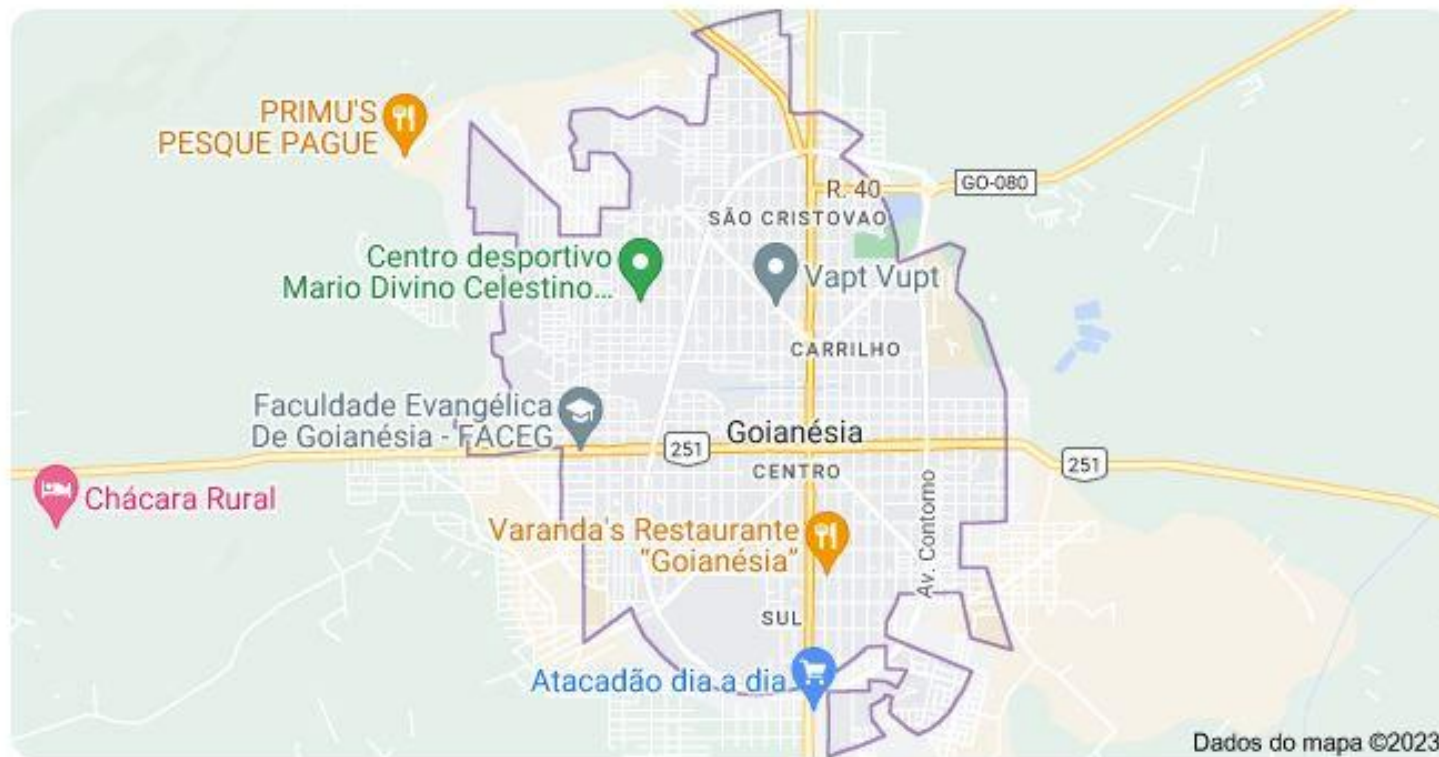

**BRAHMA**

**49ª EXPO AGRO GOIANÉSIA 2023**

**22 JUNHO (A) 02 JULHO**

**REALIZAÇÃO:**

**APOIO:**

**RODEIO**  
28 JUNHO | 01 JULHO

**PERACABANO**  
LUANA LARAZINI

PARQUE ABERTO PARA VISITAÇÃO GRATUITA TODOS OS DIAS DE 10H ÀS 18H

## BOA VIAGEM !

**Goianésia**

GO, 76380-000

**Anápolis - 139,4 km**

**Brasília - 238,3 km**

**Goiânia - 175,4 km**

MANTENHA A CIDADE LIMPA