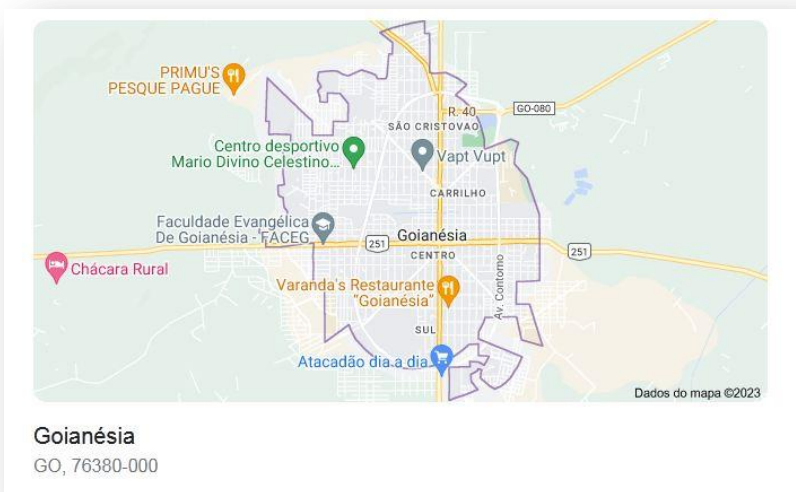

## BOA VIAGEM !

**Goianésia**

GO, 76380-000

**Anápolis - 139,4 km**

**Brasília - 238,3 km**

**Goiânia - 175,4 km**

MANTENHA A CIDADE LIMPA

Mais Goianésia  
O Maior Portal de Entretenimento de Goianésia e Região

PRACA DIMAS CARRILHO  
GOIANÉSIA - GOIÁS

Goianésia  
GO, 76380-000

Anápolis - 139,4 km   Brasília - 238,3 km   Goiânia - 175,4 km

PATROCINIO